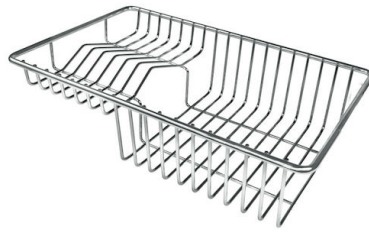

Fregadero KE

Cubeta a la derecha

fregaderos

Código: 2297 051

CARACTERÍSTICAS

-
- CUBETA DE RADIO ESTRECHO** Cubetas de formas cuadradas con un diseño moderno y una mayor capacidad. Para una estética minimalista conjugada con la máxima comodidad.
-
- CUBETA PROFUNDA** Fregaderos que alcanzan una profundidad importante, más de 20 cm, gracias a la tecnología de producción avanzada, que ofrecen gran capacidad y practicidad en todas las operaciones de lavado.
-
- DESAGÜE 3,5" BASKET** Desagüe grande de 3,5" equipado con el práctico tapón cestillo que impide el flujo de las partes sólidas en la alcantarilla.
-
- FREGADEROS DE ESPESOR** Acero 1 mm de espesor. Un espesor importante que garantiza máxima robustez para los fregaderos que no conocen las señales del envejecimiento.
-
- POSIBILIDAD SEGUNDO / TERCER ORIFICIO** El fregadero se puede personalizar con la ejecución de orificios adicionales, especificados en fase de pedido, utilizables para monomandos de doble orificio, para desagües con mando a distancia o para la instalación de dispensadores para el jabón. Las posiciones se indican en los diseños con orificios por una línea discontinua.
-
- REBOSADERO PERIMETRAL** El rebosadero es una seguridad siempre presente en los fregaderos Foster que impide el desbordamiento del agua de la cubeta en caso de olvido. La solución del desagüe perimetral mejora la estética gracias a la forma cuadrada y esencial.
-

Orificios Monomando 1 orificio de serie - 2º orificio bajo petición

Hueco de encastre 950x480 mm

Escurreidor Si

Anchura 98 cm

Medida de la cubeta 180x340 + 340x400 mm

Número de cubetas 2 cubetas

Desagüe Desagüe 3.5 "

DIBUJOS TÉCNICOS

ACCESORIOS OPCIONALES

Cesta blanca de acero inoxidable
8611 000

Cesta portaplatos inox
8100 303
* sólo en combinación con el accesorio
8644 101

Cesta portaplatos inox
8100 201

Cubeta blanca
8153 100