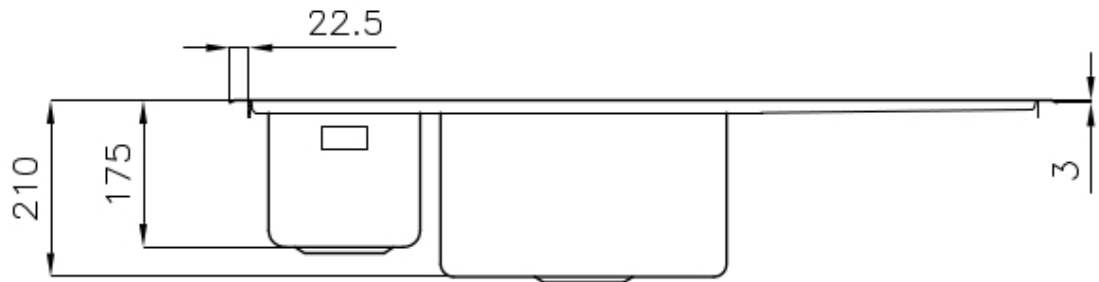

DIBUJOS TÉCNICOS